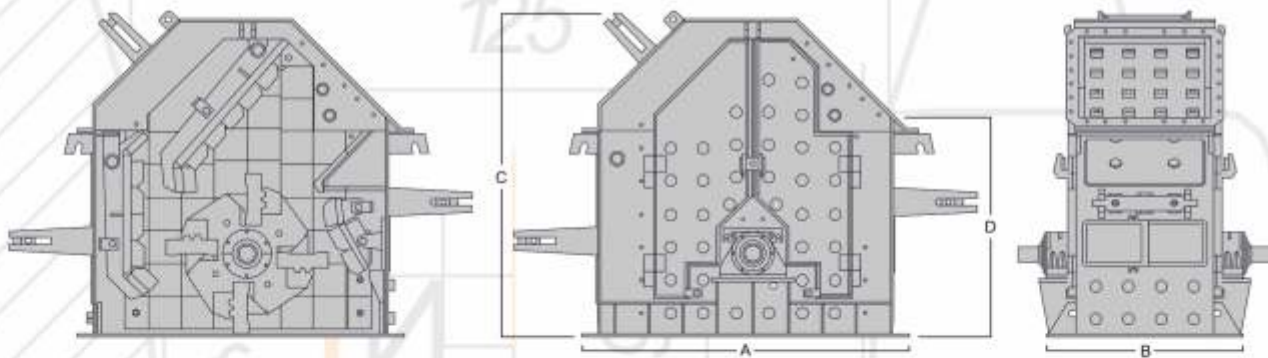

СЕРИЯ GEMINIS

Роторные дробилки первичного дробления