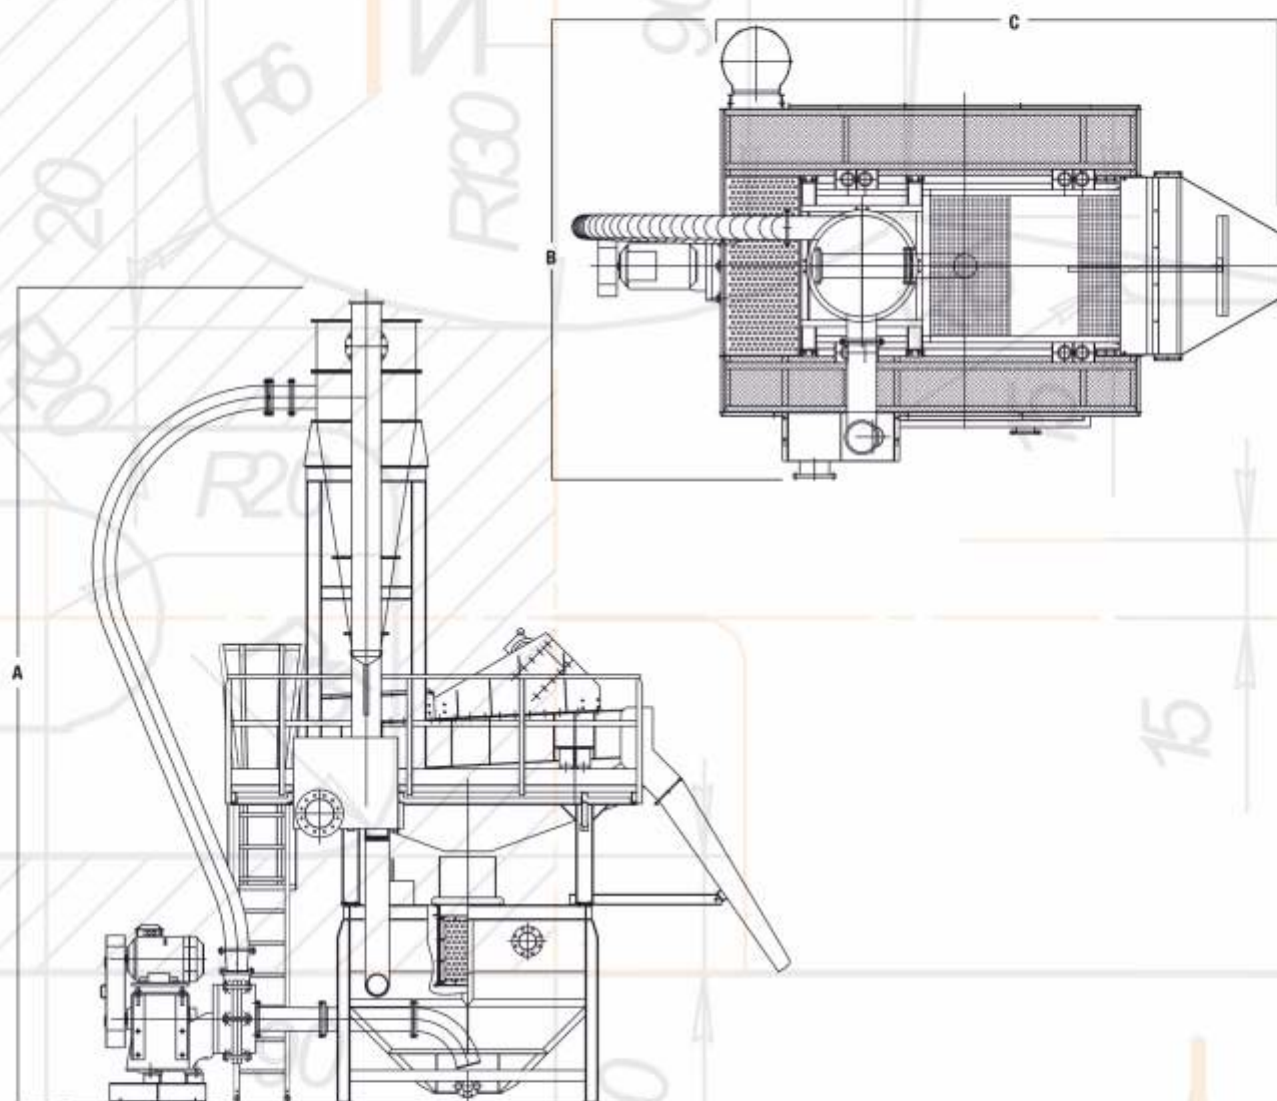

СЕРИЯ GH

Гидроциклон

Модель	⌚	⚡	📦	📏		
				A	B	C
	тн/ч	кВт	тн	мм		
GH 418 E-2	40	18	2,80	5 857	3 350	4 833
GH 524 E-3	60	35	3,50	6 075	3 801	4 994
GH 630 E-4	75	40	3,90	6 780	4 015	5 010
GH 836 E-4	100	51	5,20	7 502	4 168	5 171
GH 1030 E-5	150	98	6,10	8 250	4 380	5 305

⌚ Производительность   ⚡ Мощность   📦 Вес   📏 Габариты оборудования

Общество с ограниченной ответственностью

СТРОЙЛИТ

ИНН 7718707399 КПП 771801001

Адрес: 107113, Москва, Сокольническая пл. 4А

Почтовый адрес: 115093, Москва, ул. Щипок 2

Сайт компании: www.stroylit.com

г. Москва: +7 (495) 643-59-29 📞
г. Курган: +7 (3522) 22-23-25 📞
г. Курган: +7 (3522) 45-85-00 📞
E-mail: info@stroylit.com ✉️