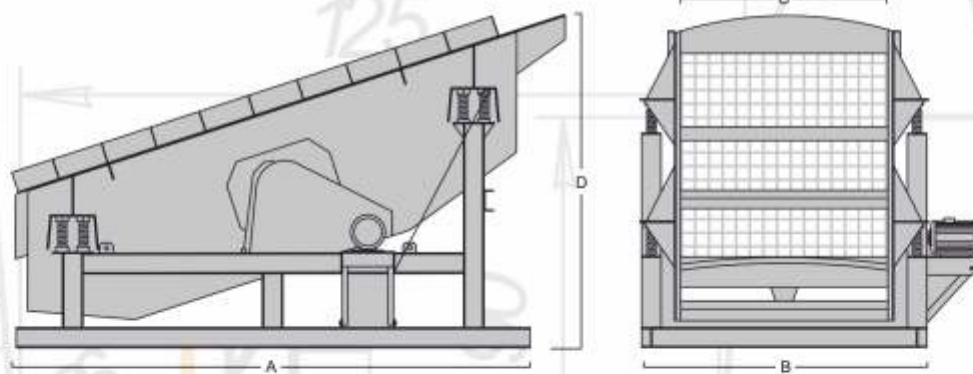

Грохот

| Модель | Размеры лотка | Площадь просеивания | Мощность | Вес | Размеры оборудования | | | |
|----------|---------------|---------------------|----------|------|----------------------|-------|-------|-------|
| | | | | | A | B | C | D |
| CVP 3015 | 3000x1500 | 4,5 | 11 | 7,5 | 3 000 | 2 100 | 1 520 | 3 200 |
| CVP 3018 | 3000x1800 | 5,4 | 18,5 | 8,9 | 3 000 | 2 465 | 1 820 | 2 700 |
| CVP 4015 | 4000x1500 | 6 | 18,5 | 9,7 | 4 000 | 2 150 | 1 520 | 3 360 |
| CVP 5022 | 5000x2200 | 11 | 30 | 16,2 | 5 000 | 2 720 | 2 120 | 3 240 |